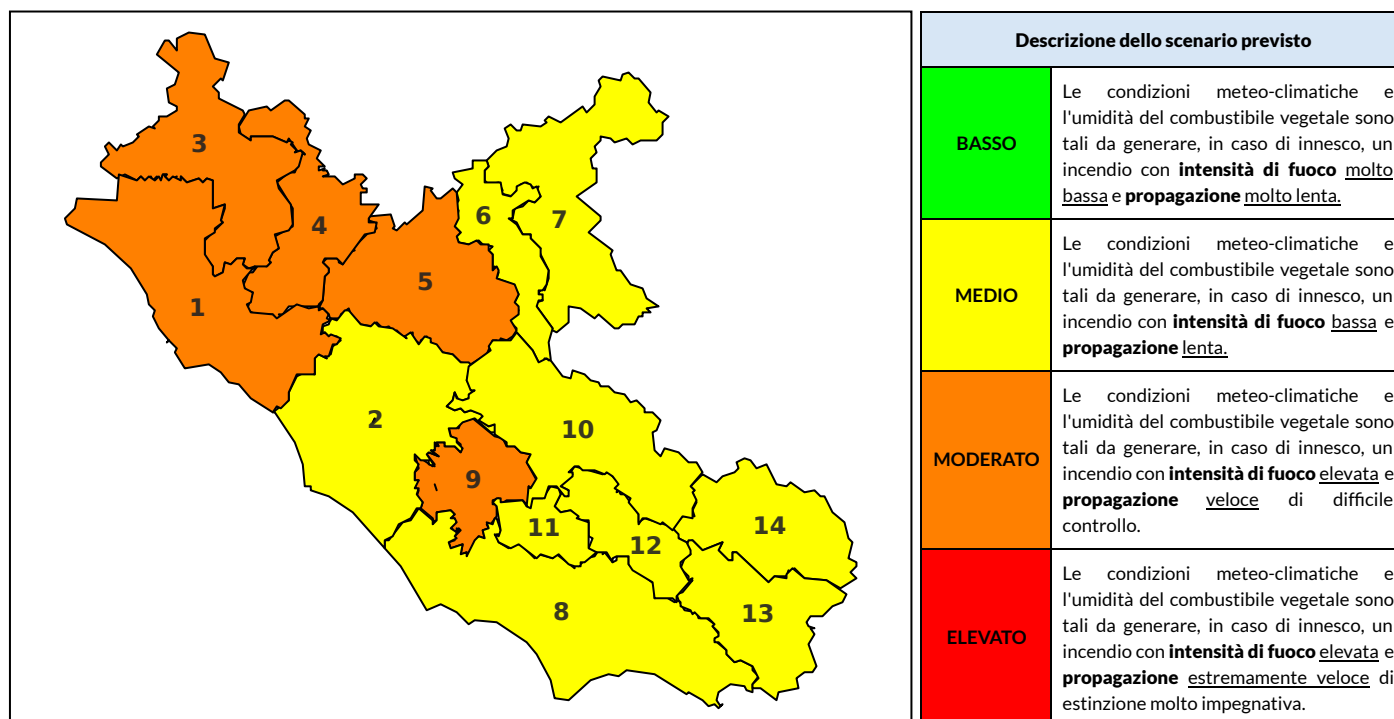

BOLLETTINO DI PERICOLOSITA' DA INCENDI BOSCHIVI

Previsioni per oggi 26-6-2022

Livello di pericolosità da incendio boschivo per Zona di Allerta AIB

Bollettino emesso nel periodo della campagna AIB Lazio sulla base del modello previsionale RISICOLazio, sviluppato in collaborazione con Fondazione CIMA, che fornisce un supporto per la valutazione della Pericolosità da incendio boschivo aggregata sulle Zone di Allerta AIB, approvate come parte integrante del Piano AIB Lazio 2020-2022 con DGR n° 270 del 15/05/2020. Il dettaglio della distribuzione dei Comuni nelle Zone AIB è consultabile al link https://protezionecivile.regione.lazio.it/zone_allerta_aib_comuni/. Le Norme Comportamentali per la popolazione sono consultabili al link https://protezionecivile.regione.lazio.it/norme_comportamentali_aib/.

Zona AIB	1	2	3	4	5	6	7	8	9	10	11	12	13	14
Livello Pericolosità	MEDIO	MEDIO	MEDIO	MEDIO	MEDIO	MEDIO	MEDIO	MEDIO	MEDIO	MEDIO	MEDIO	MEDIO	MEDIO	MEDIO

NOTE

BOLLETTINO DI PERICOLOSITA' DA INCENDI BOSCHIVI

Previsioni per domani 27-6-2022

Livello di pericolosità da incendio boschivo per Zona di Allerta AIB

Bollettino emesso nel periodo della campagna AIB Lazio sulla base del modello previsionale RISICOLazio, sviluppato in collaborazione con Fondazione CIMA, che fornisce un supporto per la valutazione della Pericolosità da incendio boschivo aggregata sulle Zone di Allerta AIB, approvate come parte integrante del Piano AIB Lazio 2020-2022 con DGR n° 270 del 15/05/2020. Il dettaglio della distribuzione dei Comuni nelle Zone AIB è consultabile al link https://protezionecivile.regione.lazio.it/zone_allerta_aib_comuni/. Le Norme Comportamentali per la popolazione sono consultabili al link https://protezionecivile.regione.lazio.it/norme_comportamentali_aib/.

Zona AIB	1	2	3	4	5	6	7	8	9	10	11	12	13	14
Livello Pericolosità	MODERATO	MEDIO	MODERATO	MODERATO	MODERATO	MEDIO	MEDIO	MEDIO	MODERATO	MEDIO	MEDIO	MEDIO	MEDIO	MEDIO

BOLLETTINO DI PERICOLOSITA' DA INCENDI BOSCHIVI