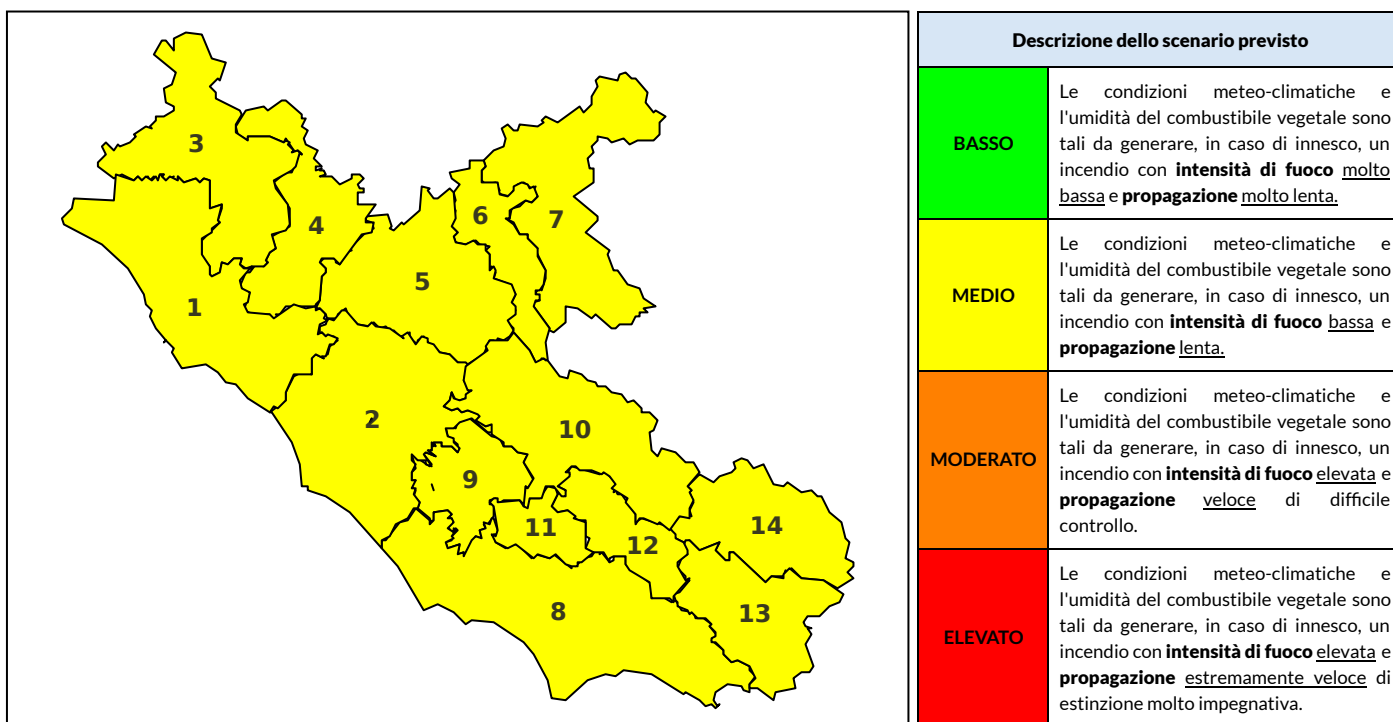

BOLLETTINO DI PERICOLOSITA' DA INCENDI BOSCHIVI

Previsioni per oggi 26-6-2022

Livello di pericolosità da incendio boschivo per Zona di Allerta AIB

Bollettino emesso nel periodo della campagna AIB Lazio sulla base del modello previsionale RISICOLazio, sviluppato in collaborazione con Fondazione CIMA, che fornisce un supporto per la valutazione della Pericolosità da incendio boschivo aggregata sulle Zone di Allerta AIB, approvate come parte integrante del Piano AIB Lazio 2020-2022 con DGR n° 270 del 15/05/2020. Il dettaglio della distribuzione dei Comuni nelle Zone AIB è consultabile al link https://protezionecivile.regione.lazio.it/zone_allerta_aib_comuni/. Le Norme Comportamentali per la popolazione sono consultabili al link https://protezionecivile.regione.lazio.it/norme_comportamentali_aib/.

Zona AIB	1	2	3	4	5	6	7	8	9	10	11	12	13	14
Livello Pericolosità	MEDIO	MEDIO	MEDIO	MEDIO	MEDIO	MEDIO	MEDIO	MEDIO	MEDIO	MEDIO	MEDIO	MEDIO	MEDIO	MEDIO

NOTE

BOLLETTINO DI PERICOLOSITA' DA INCENDI BOSCHIVI

Previsioni per domani 27-6-2022

Livello di pericolosità da incendio boschivo per Zona di Allerta AIB

Bollettino emesso nel periodo della campagna AIB Lazio sulla base del modello previsionale RISICOLazio, sviluppato in collaborazione con Fondazione CIMA, che fornisce un supporto per la valutazione della Pericolosità da incendio boschivo aggregata sulle Zone di Allerta AIB, approvate come parte integrante del Piano AIB Lazio 2020-2022 con DGR n° 270 del 15/05/2020. Il dettaglio della distribuzione dei Comuni nelle Zone AIB è consultabile al link https://protezionecivile.regione.lazio.it/zone_allerta_aib_comuni/. Le Norme Comportamentali per la popolazione sono consultabili al link https://protezionecivile.regione.lazio.it/norme_comportamentali_aib/.

Zona AIB	1	2	3	4	5	6	7	8	9	10	11	12	13	14
Livello Pericolosità	MEDIO	MEDIO	MEDIO	MEDIO	MODERATO	MEDIO	MEDIO	MEDIO	MEDIO	MEDIO	MEDIO	MEDIO	MEDIO	MEDIO